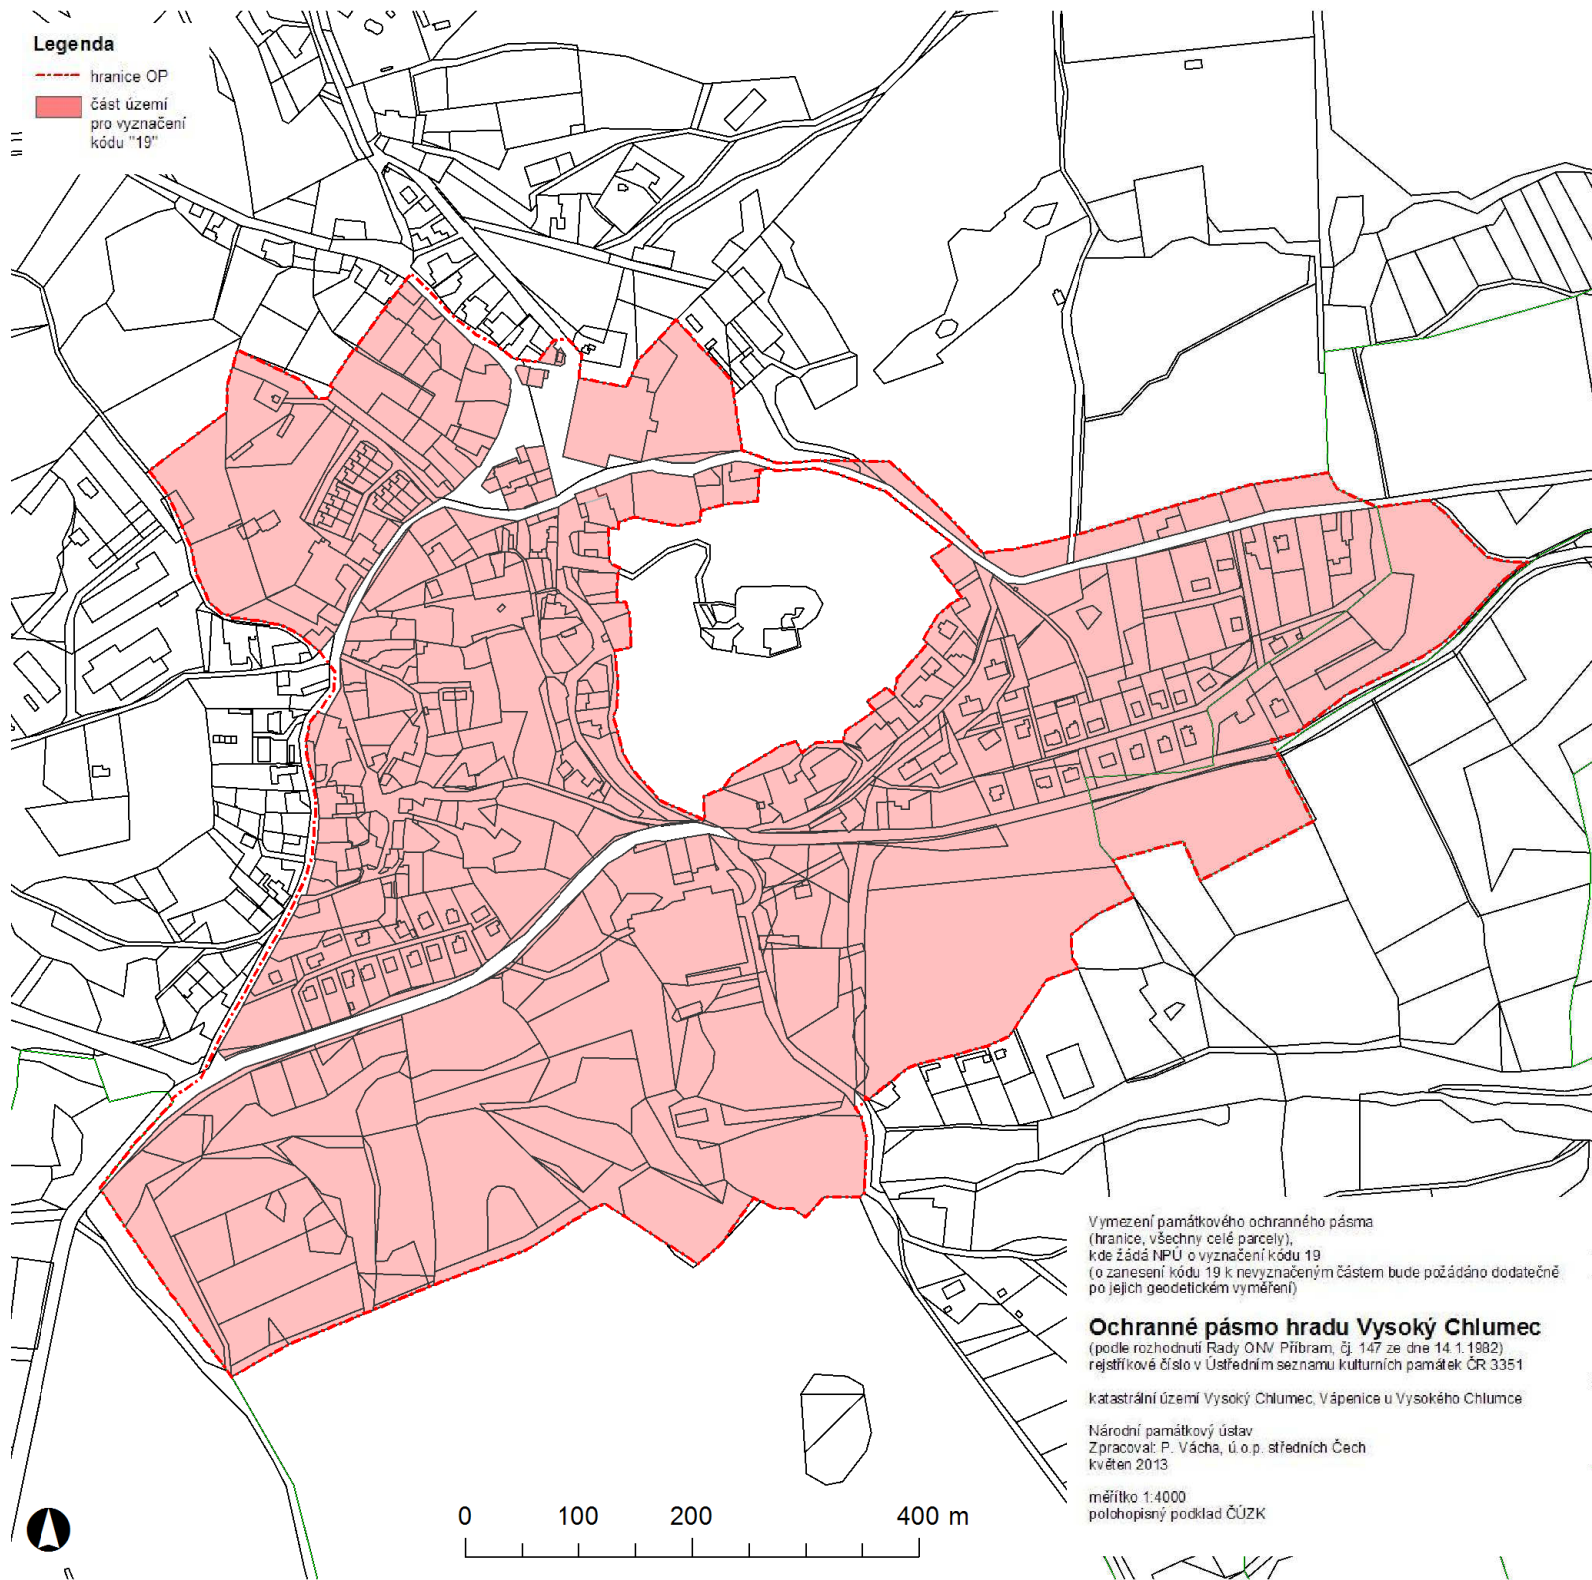

Legenda

- hranice OP
- část území pro vyznačení kódu "19"

Vymezení památkového ochranného pásma
(hranice, všechny celé parcely),
kde žádá NPÚ o vyznačení kódu 19
(o zanesení kódu 19 k nevyznačeným částem bude požádáno dodatečně
po jejich geodetickém vyměření)

Ochranné pásmo hradu Vysoký Chlumec

(podle rozhodnutí Rady ONV Píbram, č. 147 ze dne 14.1.1992)
rejstříkové číslo v Ústředním seznamu kulturních památek ČR 3351

katastrální území Vysoký Chlumec, Vápenice u Vysokého Chlumce

Národní památkový ústav
Zpracoval: P. Vácha, ú.o.p. středních Čech
květen 2013

měřítko 1:4000
polohopisný podklad ČÚZK